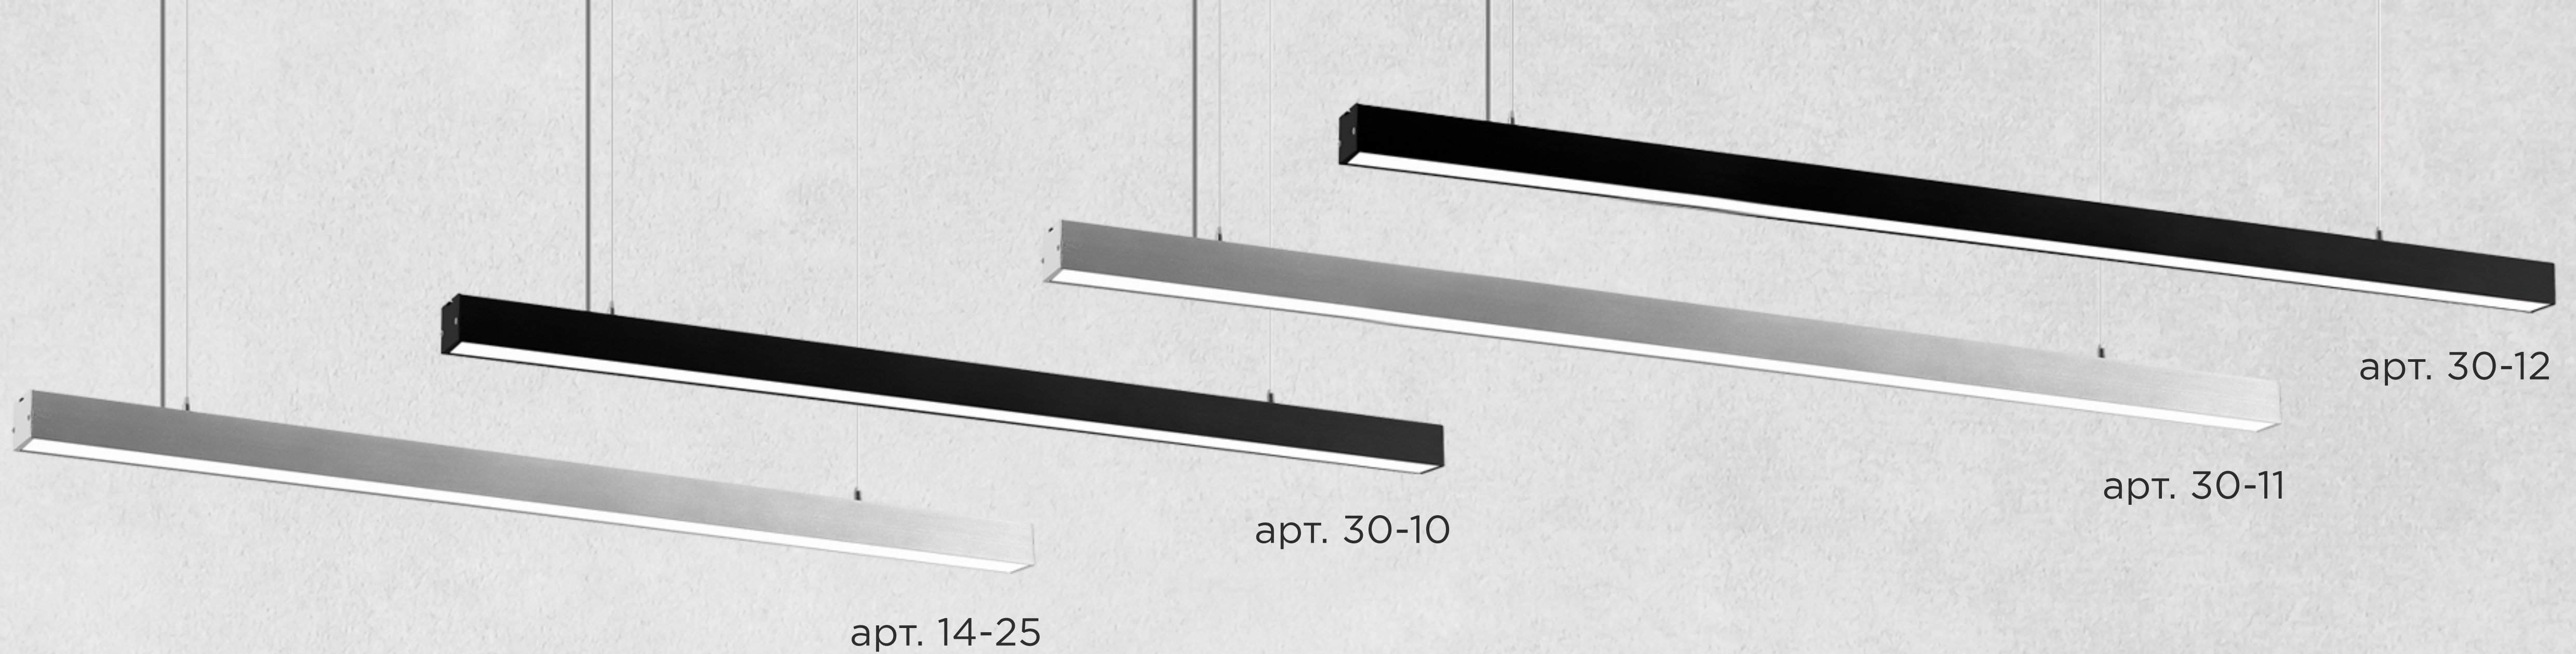

**ПОДВЕСНЫЕ
ЛИНЕЙНЫЕ
LED-СВЕТИЛЬНИКИ
СЕРИЯ LEVIA**

СВЕТОДИОДНЫЕ ЛИНЕЙНЫЕ ПОДВЕСНЫЕ СВЕТИЛЬНИКИ 24 Вт, 40 Вт

Предназначены для общего внутреннего освещения жилых, офисных помещений, административных центров, торговых, спортивных и образовательных учреждений, а также складских объектов

980x40x40мм

1180x40x40мм

АЛЮМИНИЕВЫЙ КОРПУС IP40

создает эффективный теплоотвод, что не позволяет светодиодам перегреваться

ПОДВЕСНЫЕ СВЕТИЛЬНИКИ

УКОМПЛЕКТОВАНЫ

КРЕПЕЖАМИ

для монтажа

ВСЕГДА
СТАБИЛЬНОЕ
СВЕЧЕНИЕ

в диапазоне напряжения питания **165-265 В**

A modern kitchen interior featuring dark grey lower cabinets and light wood-grain upper cabinets. A long, sleek, white LED light fixture is suspended from the ceiling, illuminating the space. The countertop is dark grey, and a sink with a chrome faucet is visible. A small potted plant and a bottle of oil are on the counter. The overall aesthetic is clean and contemporary.