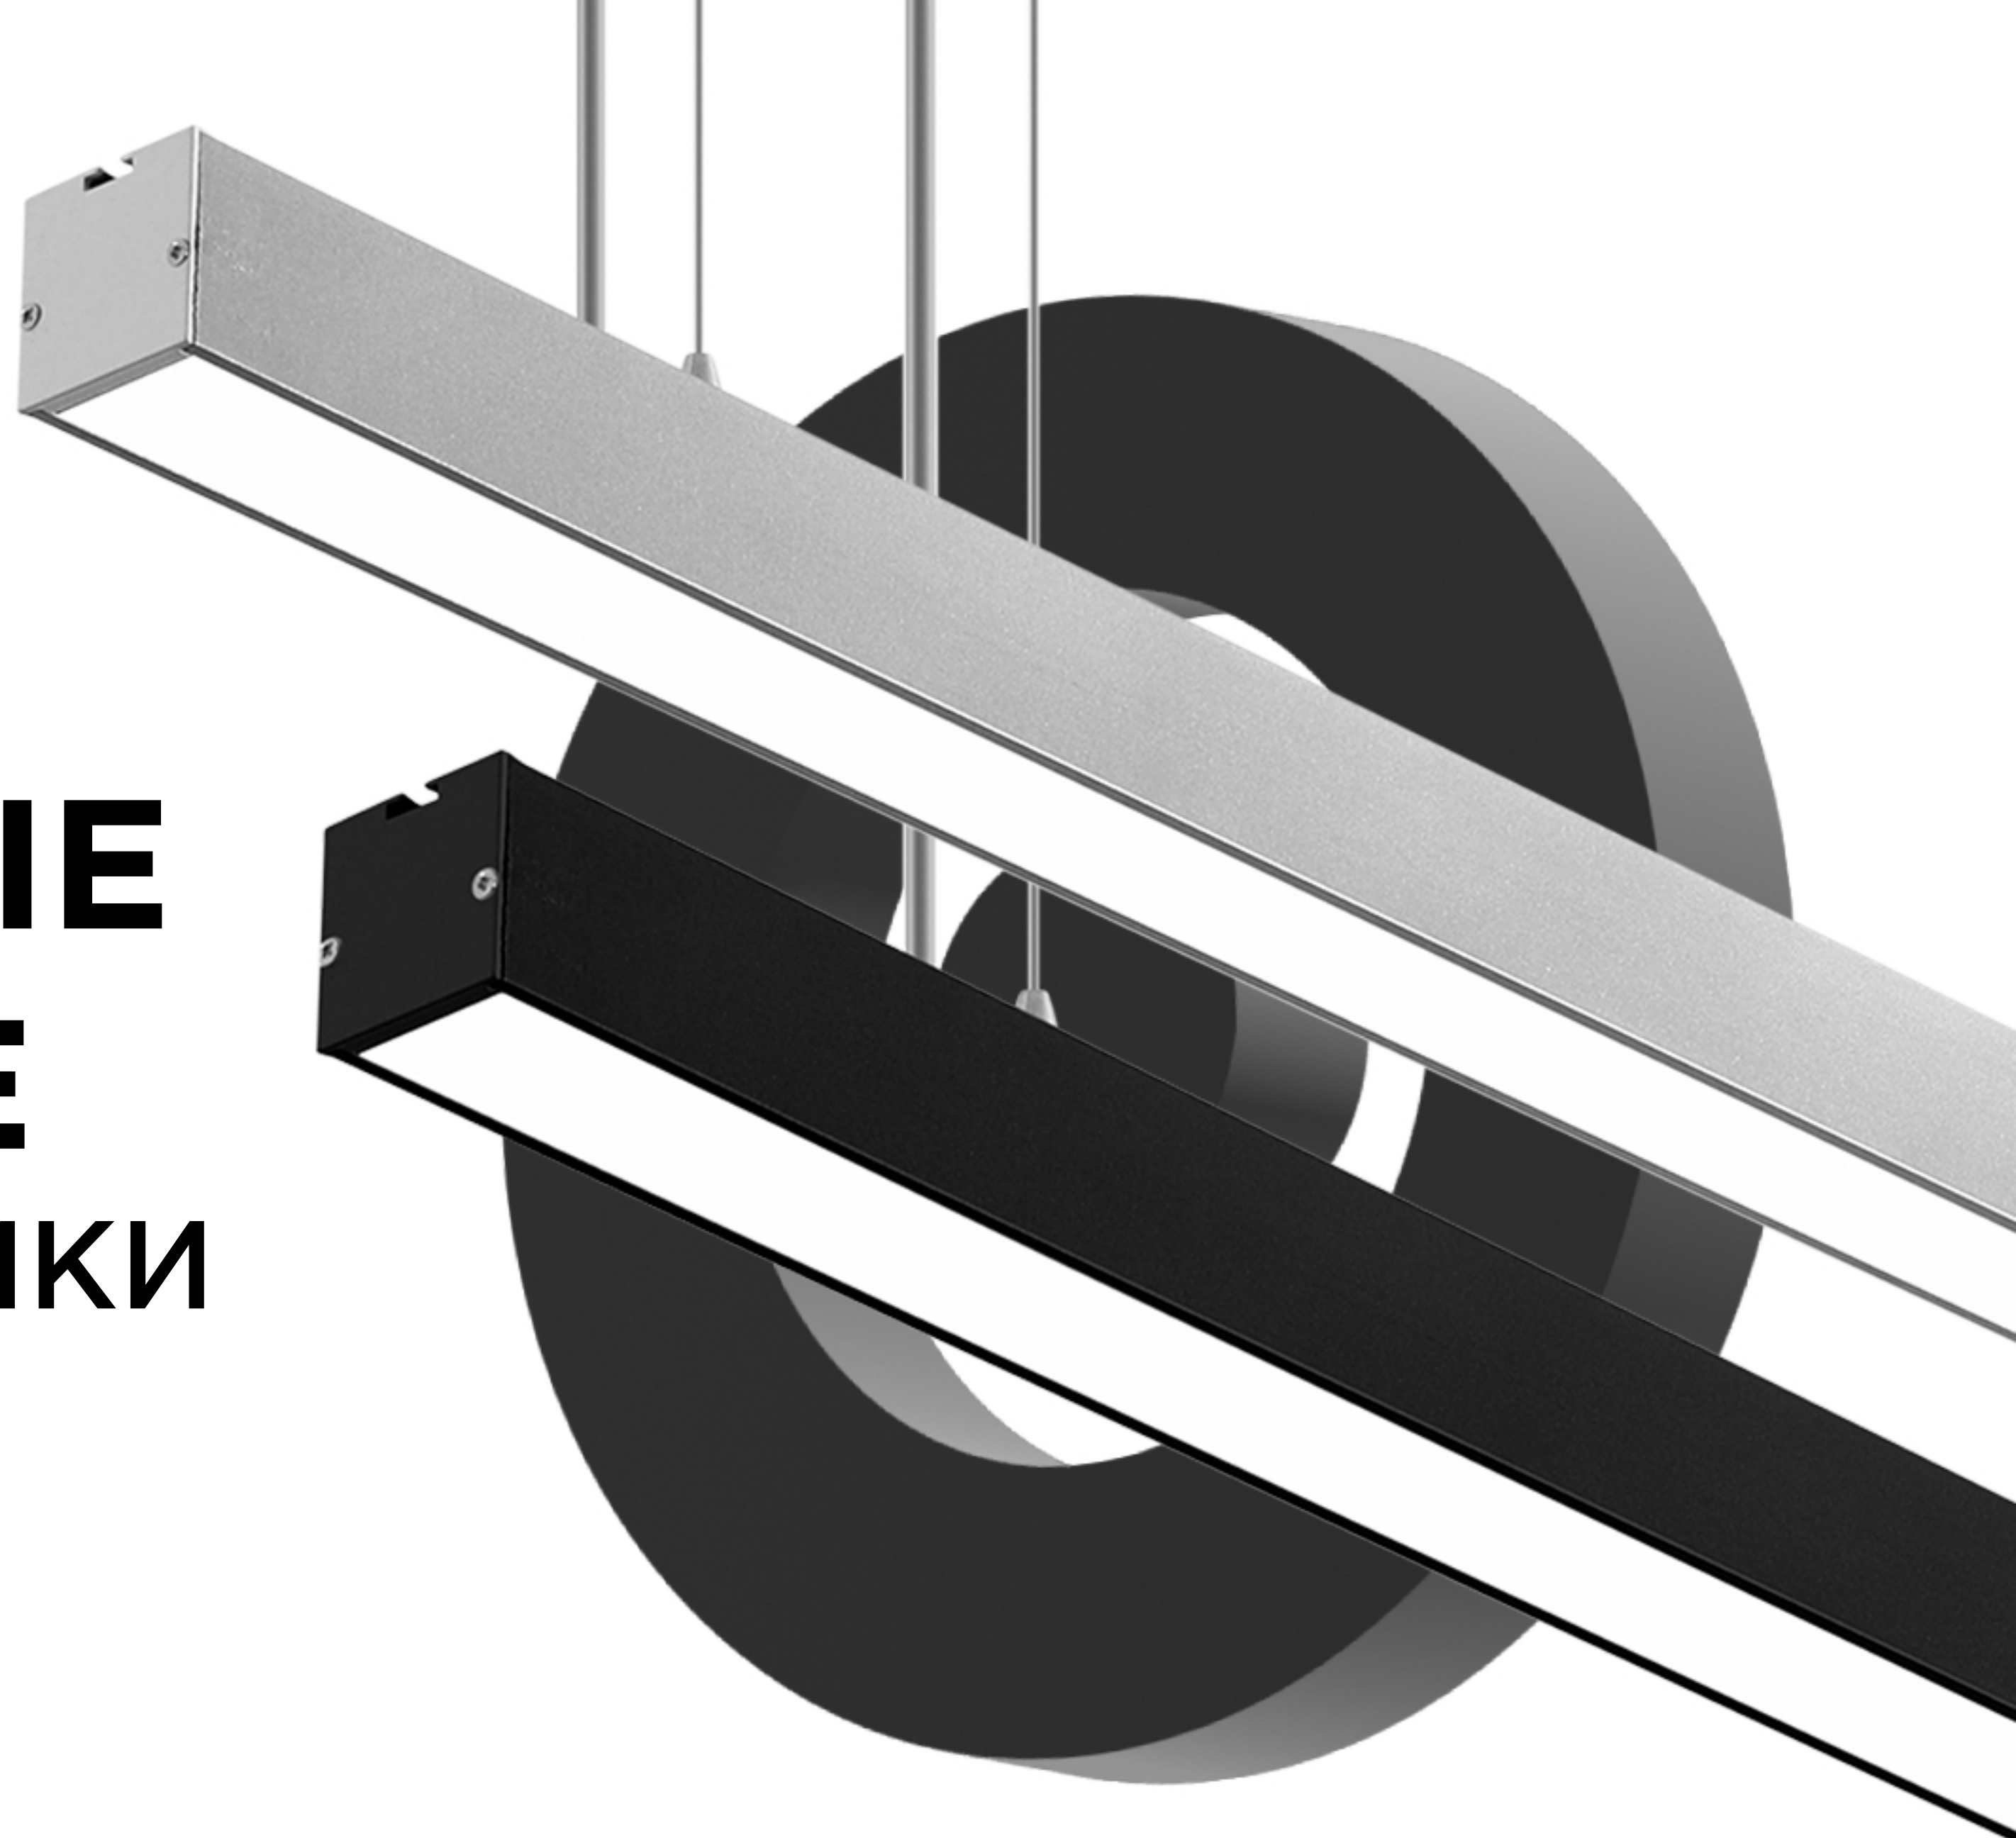

**ПОДВЕСНЫЕ
ЛИНЕЙНЫЕ
LED-СВЕТИЛЬНИКИ
СЕРИЯ LEVIA**

СВЕТОДИОДНЫЕ ЛИНЕЙНЫЕ ПОДВЕСНЫЕ СВЕТИЛЬНИКИ 24 Вт, 40 Вт

Предназначены для общего внутреннего освещения жилых, офисных помещений, административных центров, торговых, спортивных и образовательных учреждений, а также складских объектов

980x40x40мм

1180x40x40мм

АЛЮМИНИЕВЫЙ КОРПУС IP40

создает эффективный теплоотвод, что не позволяет светодиодам перегреваться

ПОДВЕСНЫЕ СВЕТИЛЬНИКИ

УКОМПЛЕКТОВАНЫ

КРЕПЕЖАМИ

для монтажа