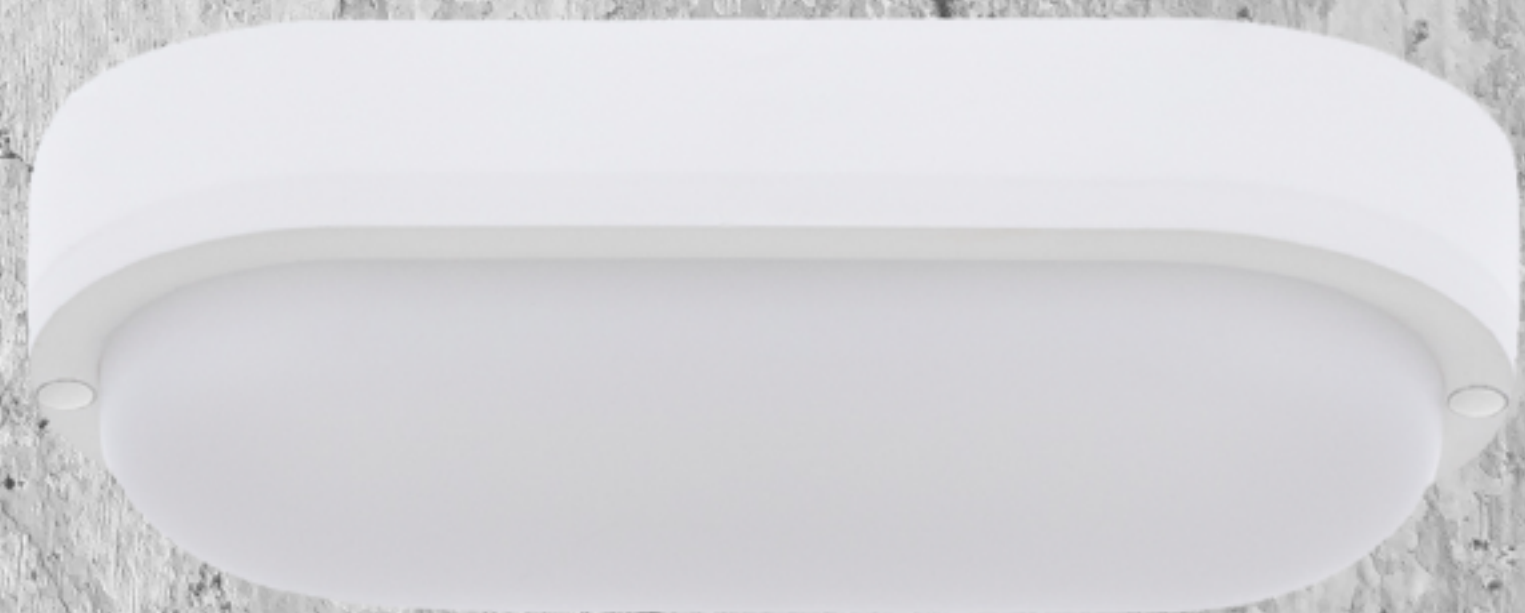

areyron®
00-24
electrics

СВЕТОДИОДНЫЕ СВЕТИЛЬНИКИ ГЕРМЕТИЧНЫЕ

8 Вт, 12 Вт, 18 Вт

СВЕТОДИОДНЫЕ СВЕТИЛЬНИКИ ГЕРМЕТИЧНЫЕ

8 Вт, 12 Вт, 18 Вт

Предназначены для внутреннего освещения бытовых, производственных, общественных, складских помещений с повышенным содержанием пыли и влаги.

Светильники могут использоваться для наружного освещения с установкой под козырьком или навесом (ЖКХ, подъезды).

В серии также представлены модели с микроволновым датчиком движения

**РАВНОМЕРНАЯ
ЗАСВЕТКА**
ПЛАФОНА БЕЗ ПРОВАЛОВ ЯРКОСТИ

Длительность
освещения — 30 сек

Дальность
срабатывания — 6-8 м

IP65

ПОЛНАЯ ЗАЩИТА ОТ ПРОНИКНОВЕНИЯ ПЫЛИ,
ВЛАГИ И МЕХАНИЧЕСКИХ ПОВРЕЖДЕНИЙ

УДАРОПРОЧНЫЙ КОРПУС ИЗ ABS-ПЛАСТИКА

УДОБНОЕ ПОДКЛЮЧЕНИЕ К СЕТИ — ПРОВОД ПИТАНИЯ ВЫВЕДЕН ИЗ КОРПУСА СВЕТИЛЬНИКА