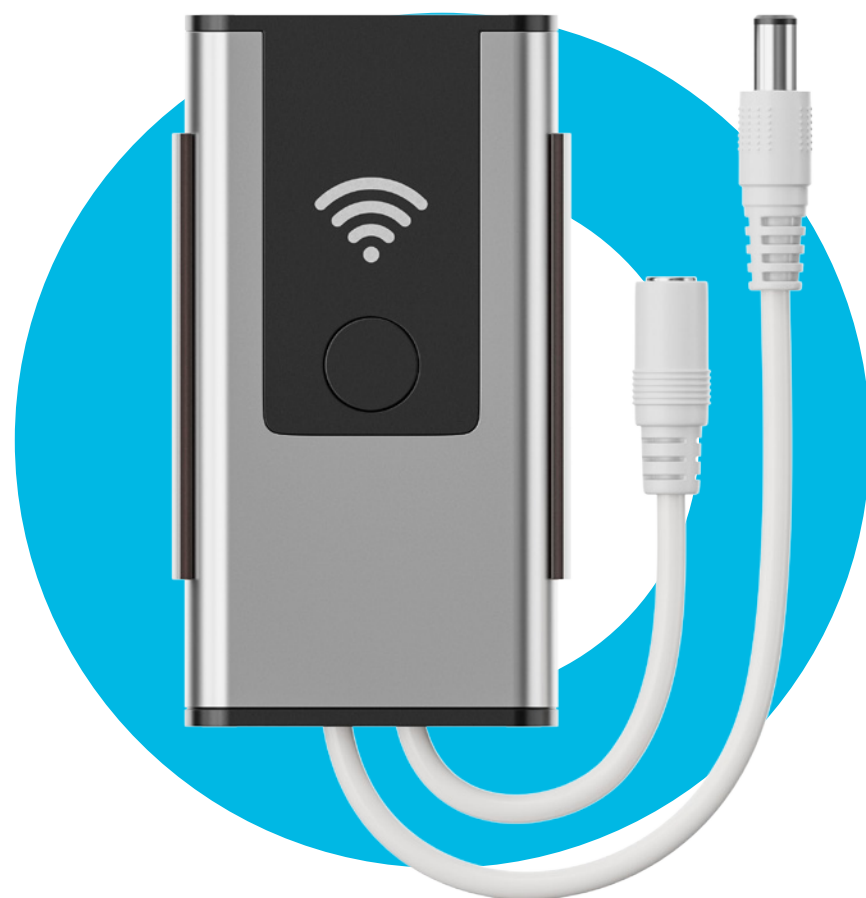

УМНЫЙ Wi-Fi КОНТРОЛЛЕР

apeyron®

для светодиодной
монохромной ленты 12/24 В

- ✓ Диммер с поддержкой Wi-Fi 2,4 Гц и Bluetooth;
- ✓ Дистанционное управление светодиодными лентами через приложение Smart Life из любой точки мира;
- ✓ Синхронизация управления по группам: дистанционное включение/выключение нескольких контроллеров одновременно;
- ✓ Управление освещением с помощью голосовых команд через голосовых помощников.

АССОРТИМЕНТ

04-62 Wi-Fi-контроллер mono, 12/24 В, 72 Вт, 59×9×31 мм, 2,4 Гц, Bluetooth, диммер